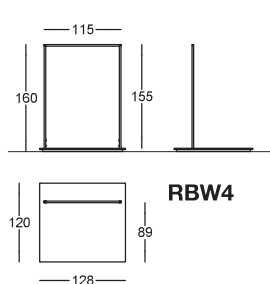

RBW4 / RBW4-B10	N	S	L
PAINTED BASIC	€ 382,50	€ 416,50	€ 453,00
SHINY BASIC	€ 478,00	€ 514,50	€ 553,00
BRUSHED BASIC	€ 604,00	€ 644,50	€ 685,50

RBW4H / RBW4H-B10	N	S	L
PAINTED BASIC	€ 418,00	€ 453,50	€ 490,50
SHINY BASIC	€ 534,50	€ 573,00	€ 612,50
BRUSHED BASIC	€ 660,50	€ 703,00	€ 745,00

RBWPLEX
protezione plex
barra appenderia
plex protection for
hanging bar
+13,00 €

per finiture metallo SPECIAL +10% rispetto alla finitura metallo BASIC for SPECIAL metal finishes +10% on BASIC metal finishes