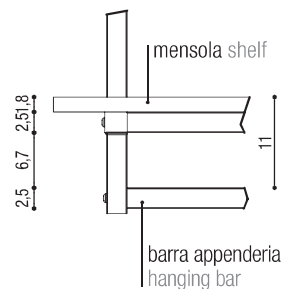

RBW1SM	N	S	L
PAINTED BASIC	€ 137,50	€ 148,50	€ 165,00
SHINY BASIC	€ 169,50	€ 180,50	€ 197,00
BRUSHED BASIC	€ 194,00	€ 206,00	€ 224,00

RBW3SM	N	S	L
PAINTED BASIC	€ 131,50	€ 142,00	€ 158,50
SHINY BASIC	€ 163,00	€ 175,00	€ 191,00
BRUSHED BASIC	€ 187,50	€ 200,00	€ 217,00

RBW2SM	N	S	L
PAINTED BASIC	€ 125,00	€ 135,50	€ 151,50
SHINY BASIC	€ 157,00	€ 168,00	€ 184,00
BRUSHED BASIC	€ 181,50	€ 193,50	€ 210,00

Dettagli mensola per stender a soffitto
Shelf details