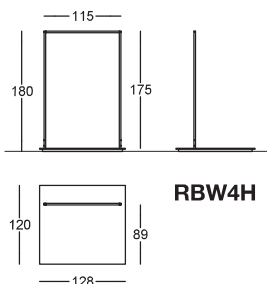

RBW4 / RBW4-B10	N	S	L
PAINTED BASIC	€ 382,50	€ 416,50	€ 453,00
SHINY BASIC	€ 478,00	€ 514,50	€ 553,00
BRUSHED BASIC	€ 604,00	€ 644,50	€ 685,50

RBW4H / RBW4H-B10	N	S	L
PAINTED BASIC	€ 418,00	€ 453,50	€ 490,50
SHINY BASIC	€ 534,50	€ 573,00	€ 612,50
BRUSHED BASIC	€ 660,50	€ 703,00	€ 745,00

RBWPLEX
protezione plex
barra appenderia
plex protection for
hanging bar
+13,00 €

per finiture metallo SPECIAL +10% rispetto alla finitura metallo BASIC for SPECIAL metal finishes +10% on BASIC metal finishes