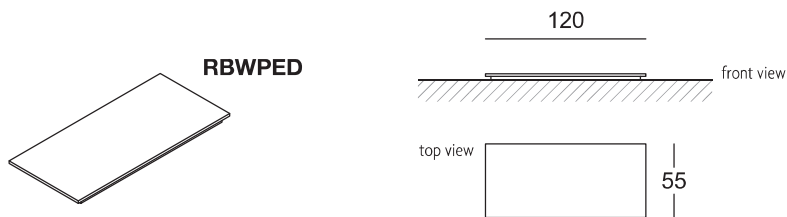

Elementi espositivi da terra
Floor elements

RBWPED	N	S	L
	€ 132,00	€ 142,00	€ 165,00