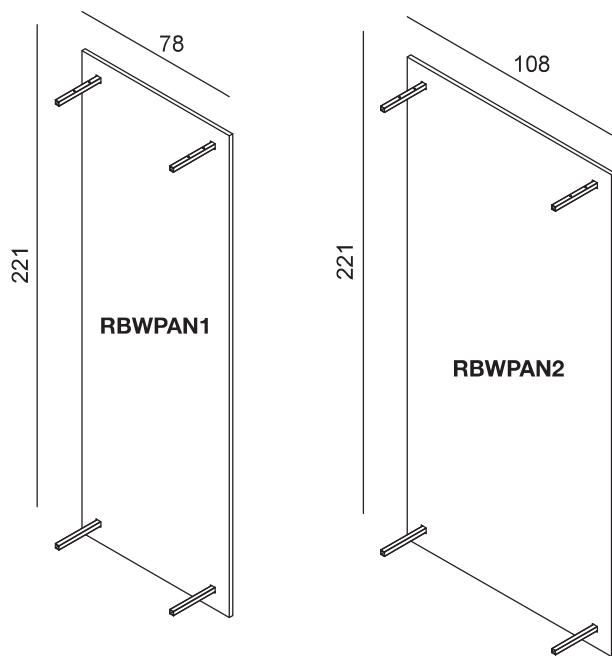

Pannelli posteriori per sistema a parete
Back panels for wall system

illuminazione led perimetrale opzionale
Optional perimetral LED lighting