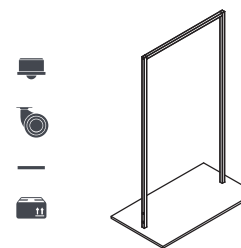

RBW3 / RBW3-B10	N	S	L
PAINTED BASIC	€ 285,50	€ 311,00	€ 340,50
SHINY BASIC	€ 381,00	€ 409,00	€ 441,00
BRUSHED BASIC	€ 507,00	€ 539,00	€ 573,00

RBW3H / RBW3H-B10	N	S	L
PAINTED BASIC	€ 321,50	€ 348,00	€ 379,00
SHINY BASIC	€ 437,00	€ 467,50	€ 500,00
BRUSHED BASIC	€ 563,50	€ 597,00	€ 633,00

RBWPLEX3
protezione plex
barra appenderia
plex protection for
hanging bar
+10,50 €

per finiture metallo SPECIAL +10% rispetto alla finitura metallo BASIC for SPECIAL metal finishes +10% on BASIC metal finishes

L'illuminazione di serie nei nostri articoli è di 4000K
Standard lighting for our items is 4000K