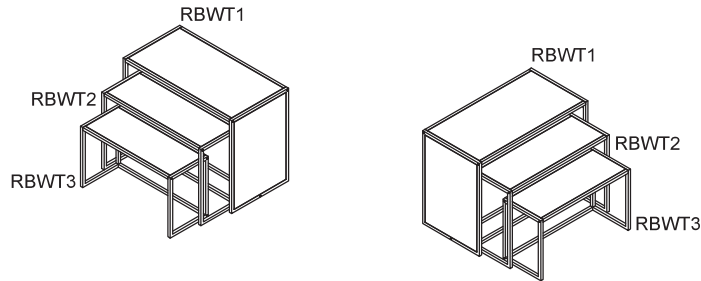

Tavoli
Tables