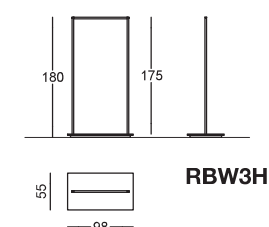

RBW3 / RBW3-B10	N	S	L
PAINTED BASIC	€ 285,50	€ 311,00	€ 340,50
SHINY BASIC	€ 381,00	€ 409,00	€ 441,00
BRUSHED BASIC	€ 507,00	€ 539,00	€ 573,00

RBW3H / RBW3H-B10	N	S	L
PAINTED BASIC	€ 321,50	€ 348,00	€ 379,00
SHINY BASIC	€ 437,00	€ 467,50	€ 500,00
BRUSHED BASIC	€ 563,50	€ 597,00	€ 633,00

RBWPLEX3
protezione plex
barra appenderia
plex protection for
hanging bar
+10,50 €

per finiture metallo SPECIAL +10% rispetto alla finitura metallo BASIC for SPECIAL metal finishes +10% on BASIC metal finishes

L'illuminazione di serie nei nostri articoli è di 4000K
Standard lighting for our items is 4000K