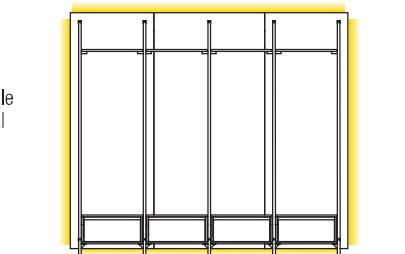

Illuminazione led
perimetrale opzionale
Optional perimetral
LED lighting