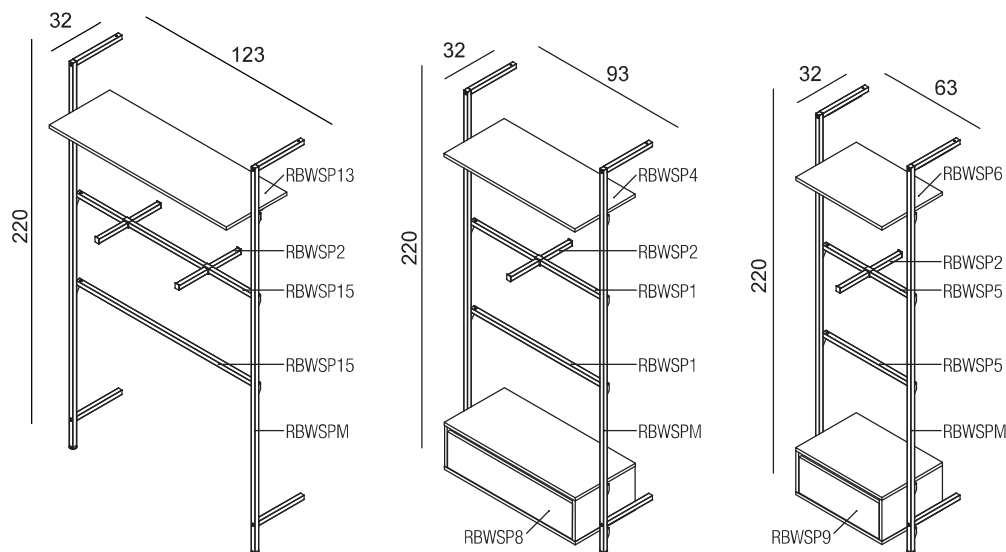

Sistema a parete
Wall system