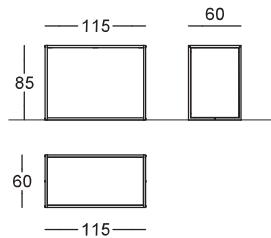

RBWCAS	N	S	L
	€ 515,50	€ 565,50	€ 606,00

cassetto con 2 cassetti chest of drawers with 2 drawers

RBWCAS2	N	S	L
	€ 593,00	€ 650,00	€ 721,00

Tavoli
Tables

RBWT1

tavolo lavoro con
fianchi in nobilitato
work table with
chipboard sides