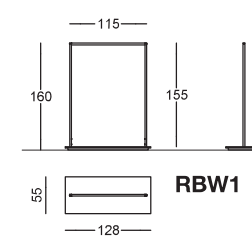

RAINBOW

Stender Garment rails

Accessori per stender: vedi alla fine della sezione
Accessories for garment rails: see at the end of this section

RBW1 / RBW1-B10	N	S	L
PAINTED BASIC	€ 291,00	€ 316,50	€ 346,00
SHINY BASIC	€ 386,50	€ 415,00	€ 446,50
BRUSHED BASIC	€ 512,00	€ 544,50	€ 579,00