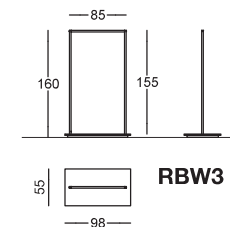

RBW3 / RBW3-B10	N	S	L
PAINTED BASIC	€ 285,50	€ 311,00	€ 340,50
SHINY BASIC	€ 381,00	€ 409,00	€ 441,00
BRUSHED BASIC	€ 507,00	€ 539,00	€ 573,00

RBW3H / RBW3H-B10	N	S	L
PAINTED BASIC	€ 321,50	€ 348,00	€ 379,00
SHINY BASIC	€ 437,00	€ 467,50	€ 500,00
BRUSHED BASIC	€ 563,50	€ 597,00	€ 633,00

RBWPLEX3
protezione plex
barra appenderia
plex protection for
hanging bar
+10,50 €

per finiture metallo SPECIAL +10% rispetto alla finitura metallo BASIC for SPECIAL metal finishes +10% on BASIC metal finishes

L'illuminazione di serie nei nostri articoli è di 4000K
Standard lighting for our items is 4000K