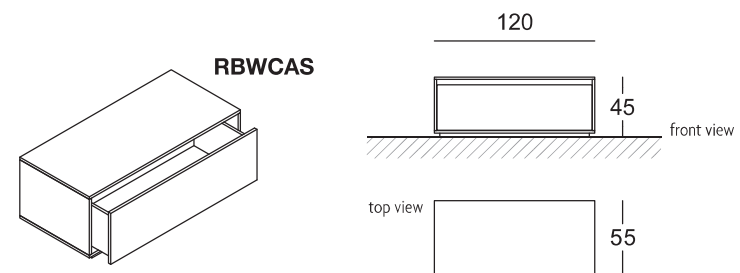

Elementi espositivi da terra
Floor elements

RBWPED	N	S	L
	€ 132,00	€ 142,00	€ 165,00

Elementi espositivi da terra
Floor elements

RBWRING	N	S	L
	€ 332,00	€ 380,00	€ 466,00

cassetto con 1 cassetto chest of drawers with 1 drawer