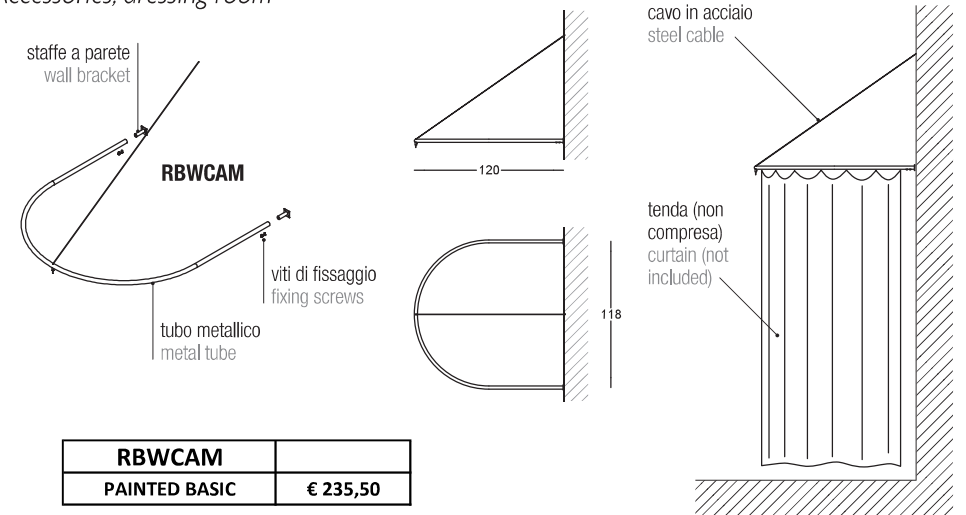

RBWSP16-T	N	S	L
	€ 531,50	€ 583,00	€ 625,00

RBWSP8-T	N	S	L
	€ 496,00	€ 540,00	€ 588,00

RBWSP9-T	N	S	L
	€ 454,00	€ 496,00	€ 543,50

Complementi, camerino
Accessories, dressing room

RBWCAM	
PAINTED BASIC	€ 235,50