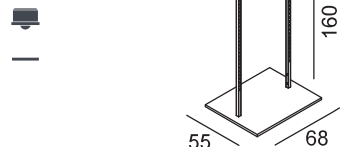

RBWCRE3	N	S	L
PAINTED BASIC	€ 340,50	€ 367,50	€ 398,50
SHINY BASIC	€ 436,00	€ 466,00	€ 499,00
BRUSHED BASIC	€ 562,00	€ 595,50	€ 631,00

RBWCRE3H	N	S	L
PAINTED BASIC	€ 416,00	€ 445,00	€ 478,00
SHINY BASIC	€ 560,00	€ 594,00	€ 629,00
BRUSHED BASIC	€ 686,00	€ 723,50	€ 761,50

RBWCRE2 = h160 cm
RBWCRE2H = h180 cm

RBWCRE2	N	S	L
PAINTED BASIC	€ 335,00	€ 362,00	€ 393,00
SHINY BASIC	€ 430,50	€ 460,50	€ 493,00
BRUSHED BASIC	€ 556,50	€ 590,00	€ 625,50

RBWCRE2H	N	S	L
PAINTED BASIC	€ 410,50	€ 440,00	€ 472,00
SHINY BASIC	€ 555,00	€ 588,50	€ 623,50
BRUSHED BASIC	€ 680,50	€ 718,00	€ 755,50

per finiture metallo SPECIAL +10% rispetto alla finitura metallo BASIC for SPECIAL metal finishes +10% on BASIC metal finishes