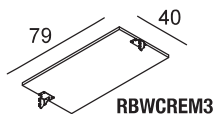

RBWCREM3	N	S	L
PAINTED BASIC	€ 53,00	€ 62,50	€ 86,50
SHINY BASIC	€ 65,50	€ 75,50	€ 99,00
BRUSHED BASIC	€ 78,00	€ 88,50	€ 112,00