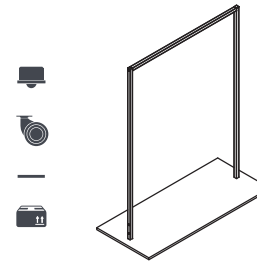

RAINBOW

Stender Garment rails

Accessori per stender: vedi alla fine della sezione
Accessories for garment rails: see at the end of this section

RBW1 / RBW1-B10	N	S	L
PAINTED BASIC	€ 291,00	€ 316,50	€ 346,00
SHINY BASIC	€ 386,50	€ 415,00	€ 446,50
BRUSHED BASIC	€ 512,00	€ 544,50	€ 579,00