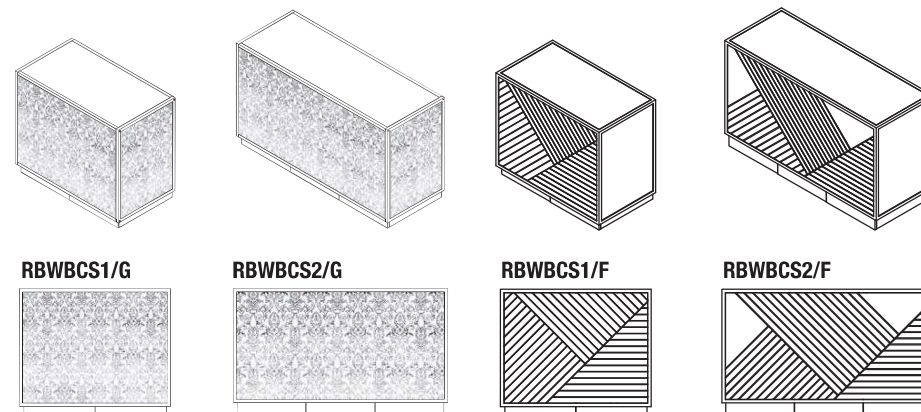

RBWBC2	N	S
	€ 475,50	€ 534,50

RBWBC3	N	S
	€ 427,00	€ 501,00

RBWBC4	N	S
	€ 427,00	€ 501,00

RBWBC5	N	S
	€ 475,50	€ 534,50

RBWBC6	N	S
	€ 337,00	€ 392,50

Frontale counter laccato con fresate o stampato, opzionale
Optional milled or painted front panel