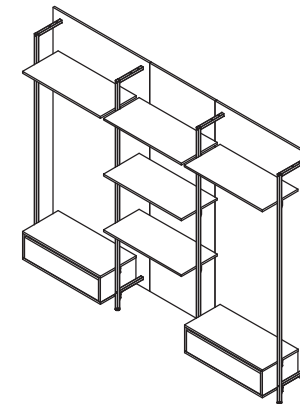

Illuminazione led
perimetrale opzionale
Optional perimetral
LED lighting