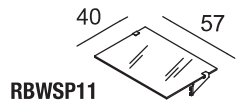

RBWSP11	V	VF
PAINTED BASIC	€ 62,00	€ 80,50
SHINY BASIC	€ 69,50	€ 87,50
BRUSHED BASIC	€ 76,00	€ 94,00

per finiture metallo SPECIAL +10% rispetto alla finitura metallo BASIC for SPECIAL metal finishes +10% on BASIC metal finishes