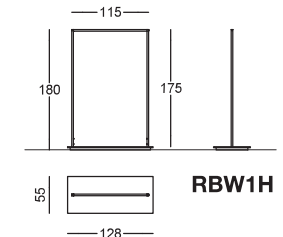

RAINBOW

Stender Garment rails

Accessori per stender: vedi alla fine della sezione
Accessories for garment rails: see at the end of this section

RBW1 / RBW1-B10	N	S	L
PAINTED BASIC	€ 291,00	€ 316,50	€ 346,00
SHINY BASIC	€ 386,50	€ 415,00	€ 446,50
BRUSHED BASIC	€ 512,00	€ 544,50	€ 579,00