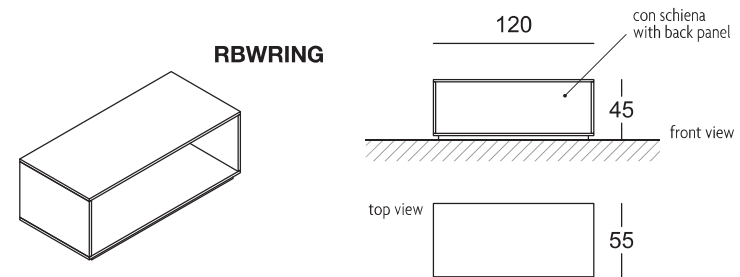

Elementi espositivi da terra
Floor elements

RBWPED	N	S	L
	€ 132,00	€ 142,00	€ 165,00

Elementi espositivi da terra
Floor elements

RBWRING	N	S	L
	€ 332,00	€ 380,00	€ 466,00

cassetto con 1 cassetto chest of drawers with 1 drawer