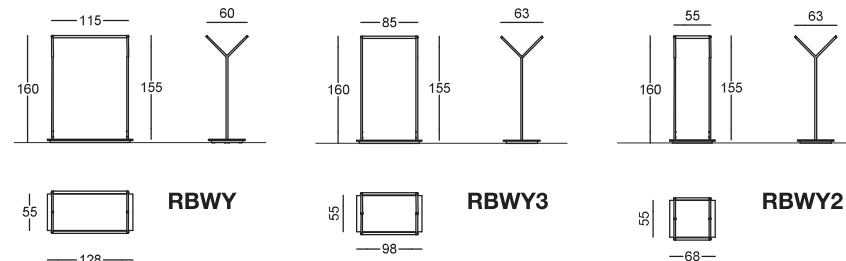

Stender inclinati
Sloping garment rails

Accessori per stender: vedi alla fine della sezione
Accessories for garment rails: see at the end of this section

RBWY / RBWY-B10	N	S	L
PAINTED BASIC	€ 449,50	€ 485,50	€ 524,00
SHINY BASIC	€ 862,00	€ 910,50	€ 958,00
BRUSHED BASIC	€ 986,50	€ 1.038,50	€ 1.088,00