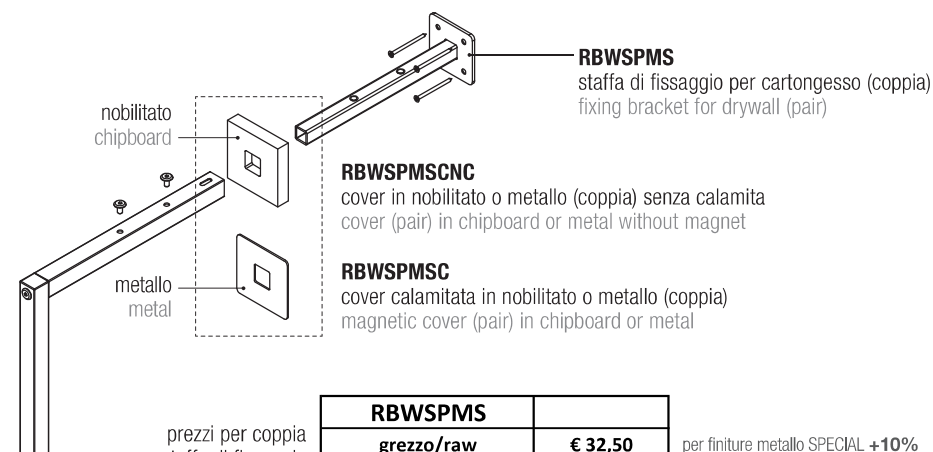

Sistema a parete
Wall system

! sistema di fissaggio non compreso
fixing system not included !

RBWSPM	
PAINTED BASIC	€ 135,00
SHINY BASIC	€ 270,00
BRUSHED BASIC	€ 350,00

per finiture metallo SPECIAL +10% rispetto alla finitura metallo BASIC
for SPECIAL metal finishes +10% on BASIC metal finishes

Sistema a parete, fissaggio per parete in muratura
Wall system, fixing for brickwall

n. 2 articoli a montante
n. 2 items each upright

RBWSPMC	
grezzo/raw	€ 13,00

prezzo per coppia price for pair

Sistema a parete, fissaggio per parete in cartongesso
Wall system, fixing for drywall

n. 2 articoli a montante
n. 2 items each upright

prezzi per coppia
staffa di fissaggio
prices for fixing
bracket pair

RBWSPMS	
grezzo/raw	€ 32,50
PAINTED BASIC	€ 39,00
SHINY BASIC	€ 49,00
BRUSHED BASIC	€ 54,00