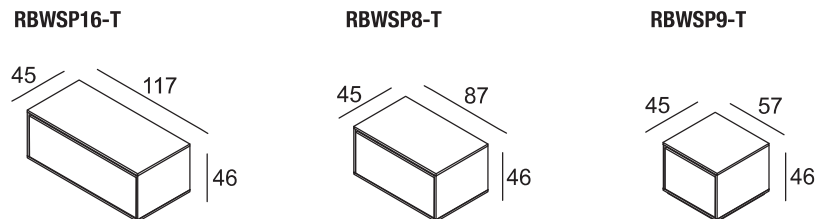

Accessori per sistema a parete, cassettiere a pavimento
Wall system accessories, floor chest of drawers

RBWSP16-T	N	S	L
	€ 531,50	€ 583,00	€ 625,00

RBWSP8-T	N	S	L
	€ 496,00	€ 540,00	€ 588,00

RBWSP9-T	N	S	L
	€ 454,00	€ 496,00	€ 543,50