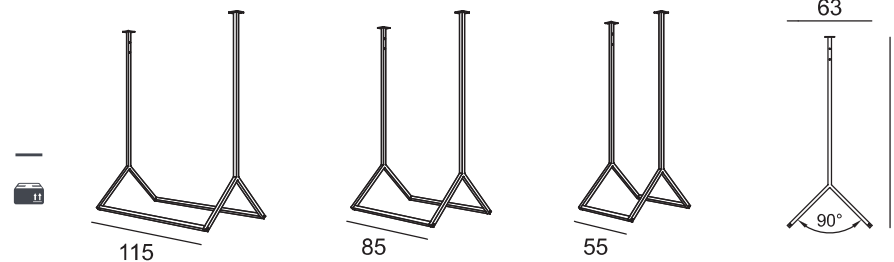

RBWPLEJ +13,00 €

RBWPLEXJ +10,50 €

RBWPLEXJ +10,50 €

RBWYS

RBWYS3

RBWYS2

RBWYS	N	S	L
PAINTED BASIC	€ 331,50	€ 319,00	€ 306,50
SHINY BASIC	€ 743,50	€ 730,50	€ 718,00
BRUSHED BASIC	€ 867,50	€ 855,00	€ 842,50

RBWPLEY +26,00 €
2 barre plexi 2 plexi bars