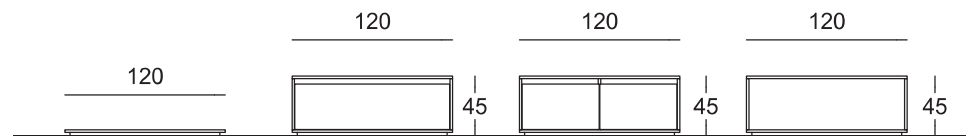

Elementi espositivi da parete e da terra

Wall displays for wall and floor elements

Fissaggio con attaccaglie
metalliche (comprese)
Fixing with metal rails (included)