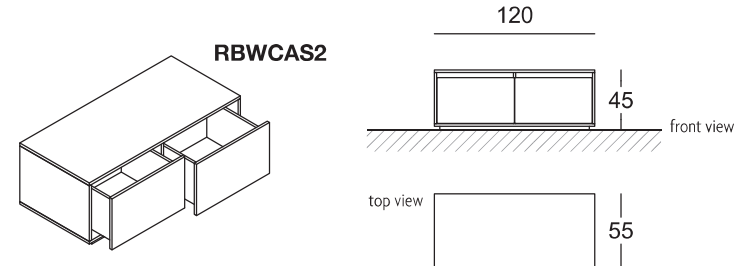

cassetto con 2 cassetti chest of drawers with 2 drawers

RBWCAS2	N	S	L
	€ 593,00	€ 650,00	€ 721,00