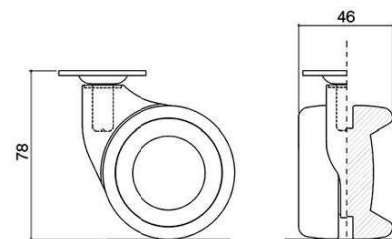

kit 4 ruote 4 castors kit

RBWRK-H78	
BLACK/WHITE	€ 63,00
SHINY BRASS	€ 87,50
SHINY COPPER	€ 87,50