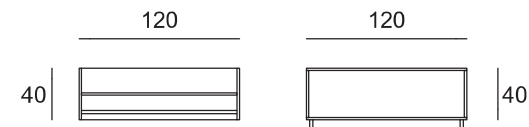

Elementi espositivi da parete e da terra

Wall displays for wall and floor elements

Fissaggio con attaccaglie
metalliche (comprese)
Fixing with metal rails (included)