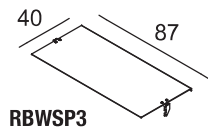

RBWSP3	
PAINTED BASIC	€ 103,00