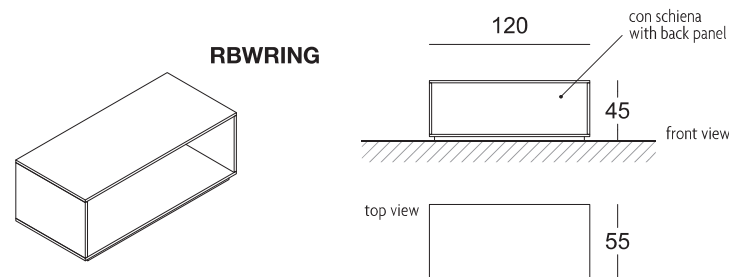

Elementi espositivi da terra

Floor elements

RBWPED	N	S	L
	€ 132,00	€ 137,50	€ 157,00

Elementi espositivi da terra

Floor elements

RBWRING	N	S	L
	€ 332,00	€ 368,50	€ 443,50

cassetto con 1 cassetto chest of drawers with 1 drawer