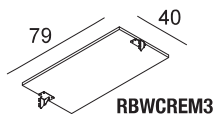

RBWCREM3	N	S	L
PAINTED BASIC	€ 53,00	€ 60,50	€ 82,00
SHINY BASIC	€ 65,50	€ 73,00	€ 94,00
BRUSHED BASIC	€ 78,00	€ 85,50	€ 106,50