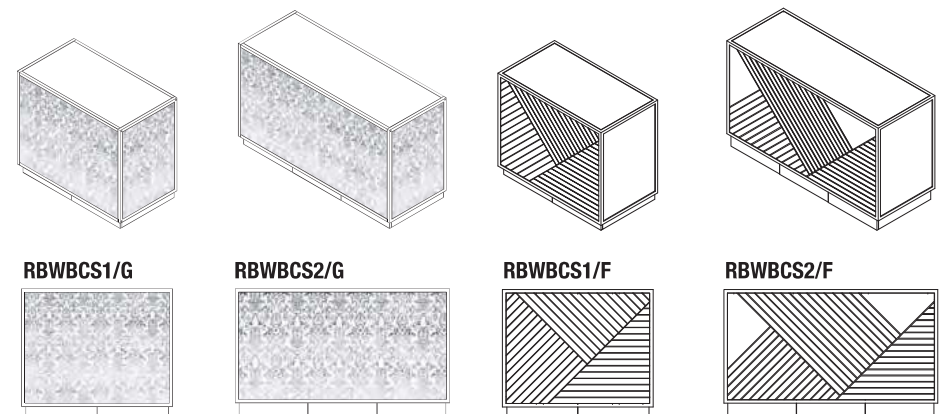

RBWBC2	N	S
	€ 475,50	€ 518,50

RBWBC3	N	S
	€ 427,00	€ 486,00

RBWBC4	N	S
	€ 427,00	€ 486,00

RBWBC5	N	S
	€ 475,50	€ 518,50

RBWBC6	N	S
	€ 337,00	€ 381,00

Frontale counter laccato con fresate o stampato, opzionale
Optional milled or painted front panel