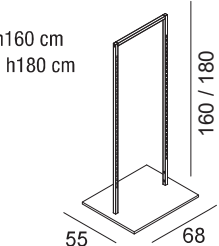

RBWCRE3	N	S	L
PAINTED BASIC	€ 340,50	€ 356,50	€ 379,50
SHINY BASIC	€ 436,00	€ 452,00	€ 475,00
BRUSHED BASIC	€ 562,00	€ 578,00	€ 600,50

RBWCRE3H	N	S	L
PAINTED BASIC	€ 416,00	€ 432,00	€ 455,00
SHINY BASIC	€ 560,00	€ 576,50	€ 599,00
BRUSHED BASIC	€ 686,00	€ 702,00	€ 725,00

RBWCRE2 = h160 cm
RBWCRE2H = h180 cm

RBWCRE2	N	S	L
PAINTED BASIC	€ 335,00	€ 351,00	€ 374,00
SHINY BASIC	€ 430,50	€ 447,00	€ 469,50
BRUSHED BASIC	€ 556,50	€ 572,50	€ 595,50

RBWCRE2H	N	S	L
PAINTED BASIC	€ 410,50	€ 427,00	€ 449,50
SHINY BASIC	€ 555,00	€ 571,00	€ 593,50
BRUSHED BASIC	€ 680,50	€ 697,00	€ 719,50

per finiture metallo SPECIAL +10% rispetto alla finitura metallo BASIC for SPECIAL metal finishes +10% on BASIC metal finishes