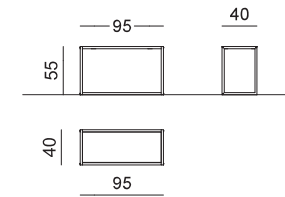

Tavoli
Tables

RBWT3