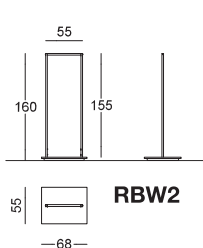

Stender
Garment rails

RBW2 / RBW2-B10	N	S	L
PAINTED BASIC	€ 280,00	€ 296,00	€ 319,00
SHINY BASIC	€ 375,50	€ 391,50	€ 414,50
BRUSHED BASIC	€ 501,50	€ 517,50	€ 540,00

RBW2H / RBW2H-B10	N	S	L
PAINTED BASIC	€ 316,00	€ 332,50	€ 355,00
SHINY BASIC	€ 431,50	€ 448,00	€ 470,50
BRUSHED BASIC	€ 558,00	€ 574,50	€ 597,00

RBWPLEX2
protezione plex
barra appendiera
plex protection for
hanging bar
+10,50 €

per finiture metallo SPECIAL +10% rispetto alla finitura metallo BASIC for SPECIAL metal finishes +10% on BASIC metal finishes

Stender
Garment rails

Accessori per stender: vedi alla fine della sezione
Accessories for garment rails: see at the end of this section