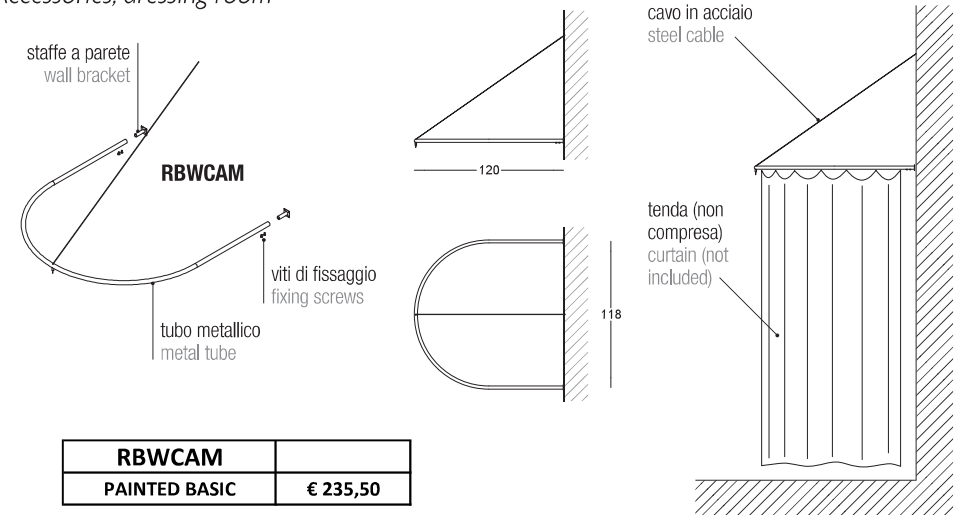

RBWSP16-T	N	S	L
	€ 531,50	€ 566,00	€ 595,00

RBWSP8-T	N	S	L
	€ 496,00	€ 524,00	€ 560,00

RBWSP9-T	N	S	L
	€ 454,00	€ 481,50	€ 517,50

Complementi, camerino
 Accessories, dressing room

RBWCAM	
PAINTED BASIC	€ 235,50