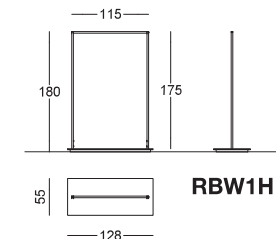

RBW1 / RBW1-B10	N	S	L
PAINTED BASIC	€ 291,00	€ 307,00	€ 329,50
SHINY BASIC	€ 386,50	€ 402,50	€ 425,00
BRUSHED BASIC	€ 512,00	€ 528,50	€ 551,00

RBW1H / RBW1H-B10	N	S	L
PAINTED BASIC	€ 327,00	€ 343,00	€ 366,00
SHINY BASIC	€ 442,50	€ 458,50	€ 481,50
BRUSHED BASIC	€ 569,00	€ 585,00	€ 607,50