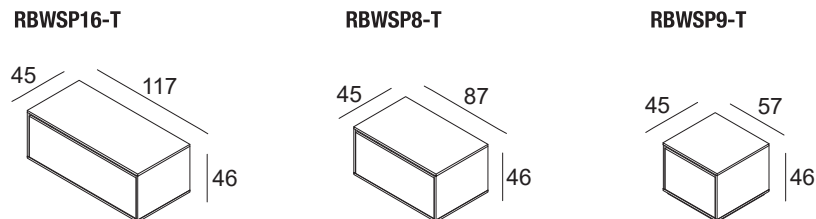

Accessori per sistema a parete, cassettiere a pavimento
Wall system accessories, floor chest of drawers

RBWSP16-T	N	S	L
	€ 531,50	€ 566,00	€ 595,00

RBWSP8-T	N	S	L
	€ 496,00	€ 524,00	€ 560,00

RBWSP9-T	N	S	L
	€ 454,00	€ 481,50	€ 517,50