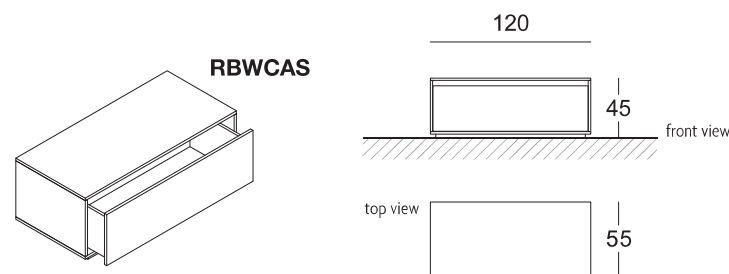

Elementi espositivi da terra

Floor elements

RBWPED	N	S	L
	€ 132,00	€ 137,50	€ 157,00

Elementi espositivi da terra

Floor elements

RBWRING	N	S	L
	€ 332,00	€ 368,50	€ 443,50

cassetto con 1 cassetto chest of drawers with 1 drawer