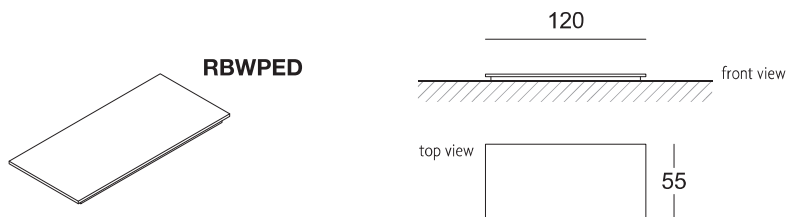

Elementi espositivi da terra

Floor elements

RBWPED	N	S	L
	€ 132,00	€ 137,50	€ 157,00