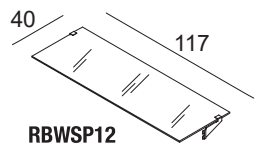

Accessori per sistema a parete, mensole in vetro
Wall system accessories, glass shelves

RBWSP12	V	VF
PAINTED BASIC	€ 86,50	€ 111,50
SHINY BASIC	€ 94,00	€ 123,00
BRUSHED BASIC	€ 100,00	€ 130,50