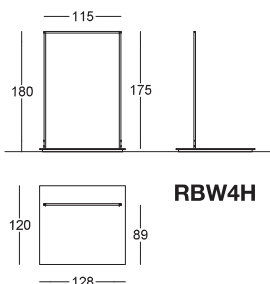

RBW4 / RBW4-B10	N	S	L
PAINTED BASIC	€ 382,50	€ 404,00	€ 431,00
SHINY BASIC	€ 478,00	€ 499,50	€ 526,50
BRUSHED BASIC	€ 604,00	€ 625,50	€ 652,50

RBW4H / RBW4H-B10	N	S	L
PAINTED BASIC	€ 418,00	€ 440,00	€ 467,00
SHINY BASIC	€ 534,50	€ 556,00	€ 583,00
BRUSHED BASIC	€ 660,50	€ 682,50	€ 709,50

RBWPLEX
protezione plex
barra appendiera
plex protection for
hanging bar
+13,00 €

per finiture metallo SPECIAL +10% rispetto alla finitura metallo BASIC for SPECIAL metal finishes +10% on BASIC metal finishes