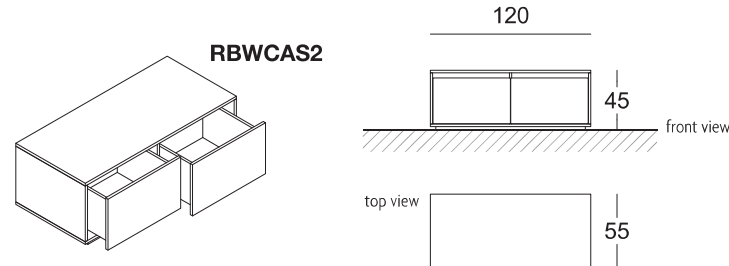

cassetto con 2 cassetti chest of drawers with 2 drawers

RBWCAS2	N	S	L
	€ 593,00	€ 631,00	€ 686,50