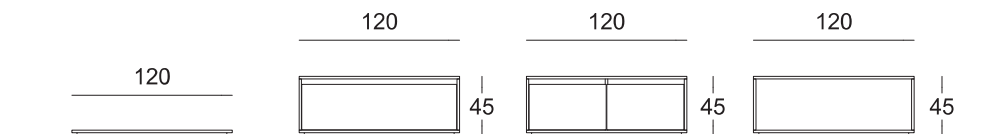

Elementi espositivi da parete e da terra

Wall displays for wall and floor elements

Fissaggio con attaccaglie
metalliche (comprese)
Fixing with metal rails (included)