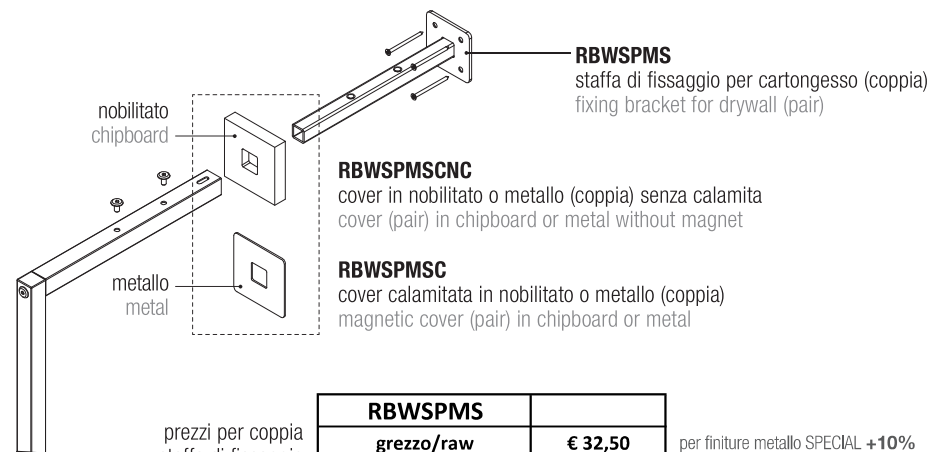

per finiture metallo SPECIAL +10% rispetto alla finitura metallo BASIC
for SPECIAL metal finishes +10% on BASIC metal finishes

Sistema a parete, fissaggio per parete in muratura
Wall system, fixing for brickwall

n. 2 articoli a montante
n. 2 items each upright

RBWSPMC
fissaggio a scomparsa (coppia)
hidden fixing (pair)

RBWSPMC	
grezzo/raw	€ 13,00

prezzo per coppia price for pair

Sistema a parete, fissaggio per parete in cartongesso
Wall system, fixing for drywall

n. 2 articoli a montante
n. 2 items each upright

RBWSPMS
staffa di fissaggio per cartongesso (coppia)
fixing bracket for drywall (pair)

RBWSPMSCNC
cover in nobilitato o metallo (coppia) senza calamita
cover (pair) in chipboard or metal without magnet