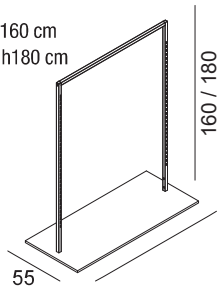

RBWCRE1 = h160 cm
RBWCRE1H = h180 cm