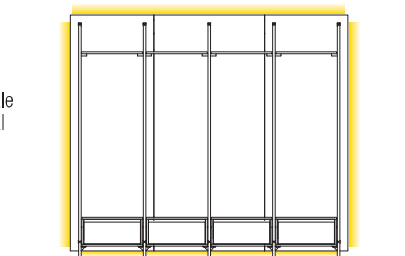

Illuminazione led
perimetrale opzionale
Optional perimetral
LED lighting