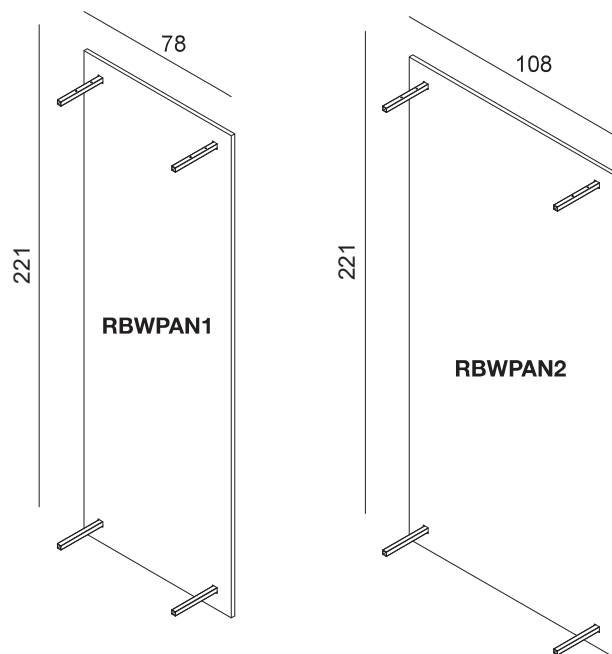

Pannelli posteriori per sistema a parete

Back panels for wall system

Illuminazione led
perimetrale opzionale
Optional perimetral
LED lighting

**RBWPAN2 +
RBWKITLED90**

**RBWPAN1 +
RBWKITLED60**

Kit LED opzionale composto da profilo LED
perimetrale 4000K e 1 trasformatore
Optional kit LED with perimetral LED
lightrail 4000K and 1 power supplier

RBWKITLED60	€ 374,50
RBWKITLED90	€ 412,50
RBWKITLED120	€ 449,50