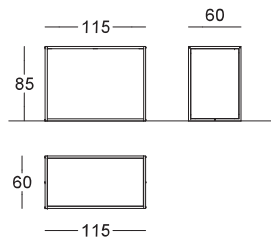

RBWCAS	N	S	L
	€ 468,50	€ 499,00	€ 524,50

cassetto con 2 cassetti chest of drawers with 2 drawers

RBWCAS2	N	S	L
	€ 593,00	€ 631,00	€ 686,50

Tavoli
Tables

RBWT1

tavolo lavoro con
fianchi in nobilitato
work table with
chipboard sides