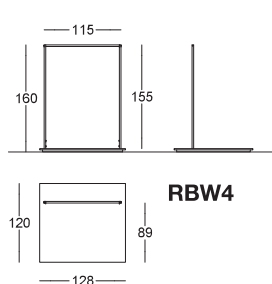

RBW4 / RBW4-B10	N	S	L
PAINTED BASIC	€ 382,50	€ 404,00	€ 431,00
SHINY BASIC	€ 478,00	€ 499,50	€ 526,50
BRUSHED BASIC	€ 604,00	€ 625,50	€ 652,50

RBW4H / RBW4H-B10	N	S	L
PAINTED BASIC	€ 418,00	€ 440,00	€ 467,00
SHINY BASIC	€ 534,50	€ 556,00	€ 583,00
BRUSHED BASIC	€ 660,50	€ 682,50	€ 709,50

RBWPLEX
protezione plex
barra appendiera
plex protection for
hanging bar
+13,00 €

per finiture metallo SPECIAL +10% rispetto alla finitura metallo BASIC for SPECIAL metal finishes +10% on BASIC metal finishes