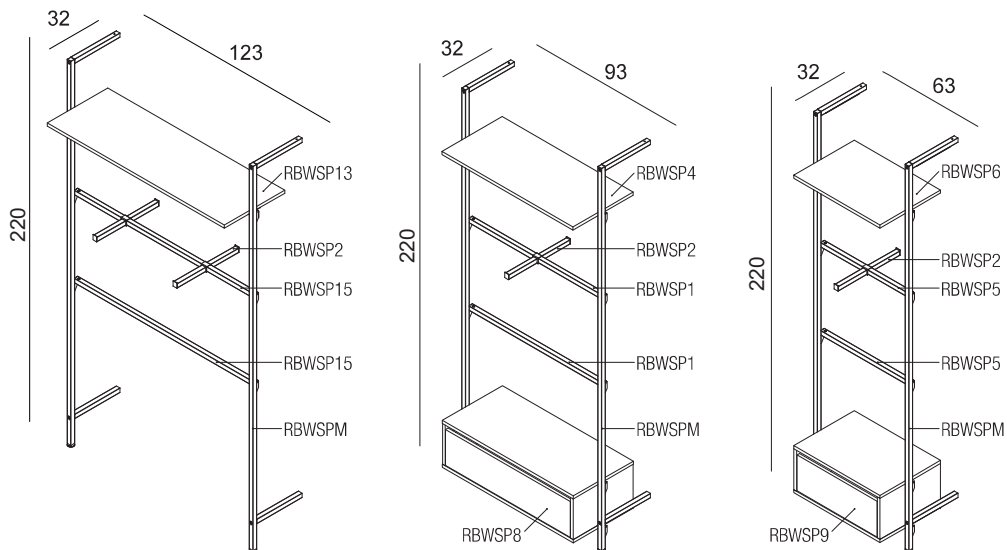

Sistema a parete
Wall system

RBWSPM
montante in metallo
con cremagliera
posteriore
metal upright with
rack on the back