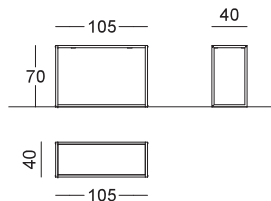

tavolo lavoro con
fianchi in nobilitato
work table with
chipboard sides

RBWT1	N	S	L
PAINTED BASIC	€ 474,50	€ 512,00	€ 549,50
SHINY BASIC	€ 736,50	€ 774,00	€ 811,50
BRUSHED BASIC	€ 993,00	€ 1.030,00	€ 1.067,50

per finiture metallo SPECIAL +10% rispetto alla finitura metallo BASIC for SPECIAL metal finishes +10% on BASIC metal finishes

RBWT2

RBWT2	N	S	L
PAINTED BASIC	€ 343,50	€ 356,00	€ 368,50
SHINY BASIC	€ 586,50	€ 599,00	€ 611,50
BRUSHED BASIC	€ 848,50	€ 861,00	€ 873,50

per finiture metallo SPECIAL +10% rispetto alla finitura metallo BASIC for SPECIAL metal finishes +10% on BASIC metal finishes