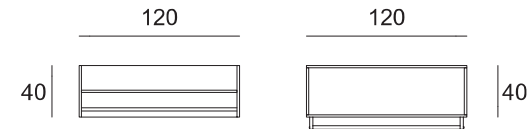

Elementi espositivi da parete e da terra

Wall displays for wall and floor elements

Fissaggio con attaccaglie
metalliche (comprese)
Fixing with metal rails (included)