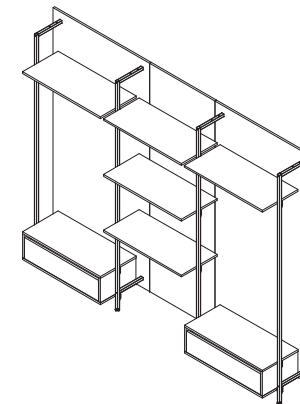

Illuminazione led
perimetrale opzionale
Optional perimetral
LED lighting