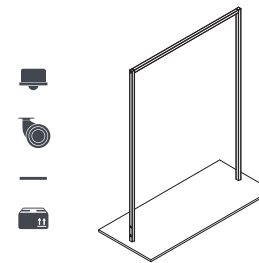

RBW1 / RBW1-B10	N	S	L
PAINTED BASIC	€ 291,00	€ 307,00	€ 329,50
SHINY BASIC	€ 386,50	€ 402,50	€ 425,00
BRUSHED BASIC	€ 512,00	€ 528,50	€ 551,00

RBW1H / RBW1H-B10	N	S	L
PAINTED BASIC	€ 327,00	€ 343,00	€ 366,00
SHINY BASIC	€ 442,50	€ 458,50	€ 481,50
BRUSHED BASIC	€ 569,00	€ 585,00	€ 607,50