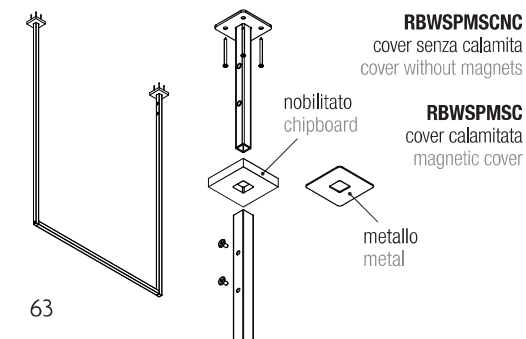

RBWYS3

RBWYS3	N	S	L
PAINTED BASIC	€ 319,00	€ 331,50	€ 343,00
SHINY BASIC	€ 730,50	€ 743,00	€ 754,50
BRUSHED BASIC	€ 855,00	€ 867,50	€ 879,00

RBWPLEXY +21,00 €
2 barre plexi 2 plexi bars

RBWYS2

RBWYS2	N	S	L
PAINTED BASIC	€ 306,50	€ 319,00	€ 331,50
SHINY BASIC	€ 718,00	€ 730,50	€ 743,00
BRUSHED BASIC	€ 842,50	€ 855,00	€ 867,50

RBWPLEXY +21,00 €
2 barre plexi 2 plexi bars

Coppia cover staffa
Pair of bracket covers

nobilitato chipboard	N	S	L
RBWSPMSC	€ 32,50	€ 33,50	€ 35,00
RBWSPMSCNC	€ 19,50	€ 21,00	€ 22,00

metallo / metal	PAINTED BASIC	SHINY BASIC	BRUSHED BASIC
RBWSPMSC	€ 24,00	€ 54,00	€ 59,50
RBWSPMSCNC	€ 11,00	€ 38,00	€ 43,50