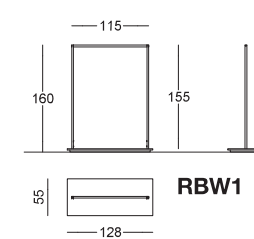

RBW1 / RBW1-B10	N	S	L
PAINTED BASIC	€ 291,00	€ 307,00	€ 329,50
SHINY BASIC	€ 386,50	€ 402,50	€ 425,00
BRUSHED BASIC	€ 512,00	€ 528,50	€ 551,00

RBW1H / RBW1H-B10	N	S	L
PAINTED BASIC	€ 327,00	€ 343,00	€ 366,00
SHINY BASIC	€ 442,50	€ 458,50	€ 481,50
BRUSHED BASIC	€ 569,00	€ 585,00	€ 607,50