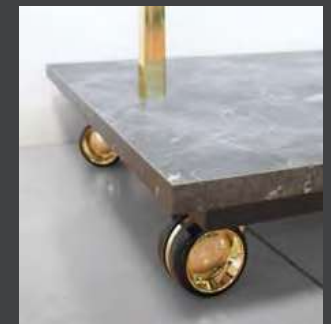

WHEELY CASTOR