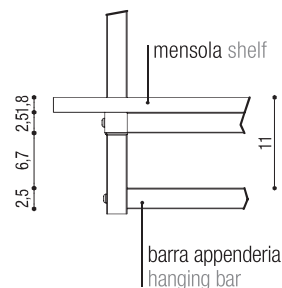

RBW1SM	N	S	L
PAINTED BASIC	€ 137,50	€ 144,00	€ 157,00
SHINY BASIC	€ 169,50	€ 175,00	€ 187,50
BRUSHED BASIC	€ 194,00	€ 200,00	€ 213,00

RBW3SM	N	S	L
PAINTED BASIC	€ 131,50	€ 137,50	€ 150,50
SHINY BASIC	€ 163,00	€ 169,50	€ 181,50
BRUSHED BASIC	€ 187,50	€ 194,00	€ 206,50

RBW2SM	N	S	L
PAINTED BASIC	€ 125,00	€ 131,50	€ 144,00
SHINY BASIC	€ 157,00	€ 163,00	€ 175,00
BRUSHED BASIC	€ 181,50	€ 187,50	€ 200,00

Dettagli mensola per stender a soffitto
Shelf details